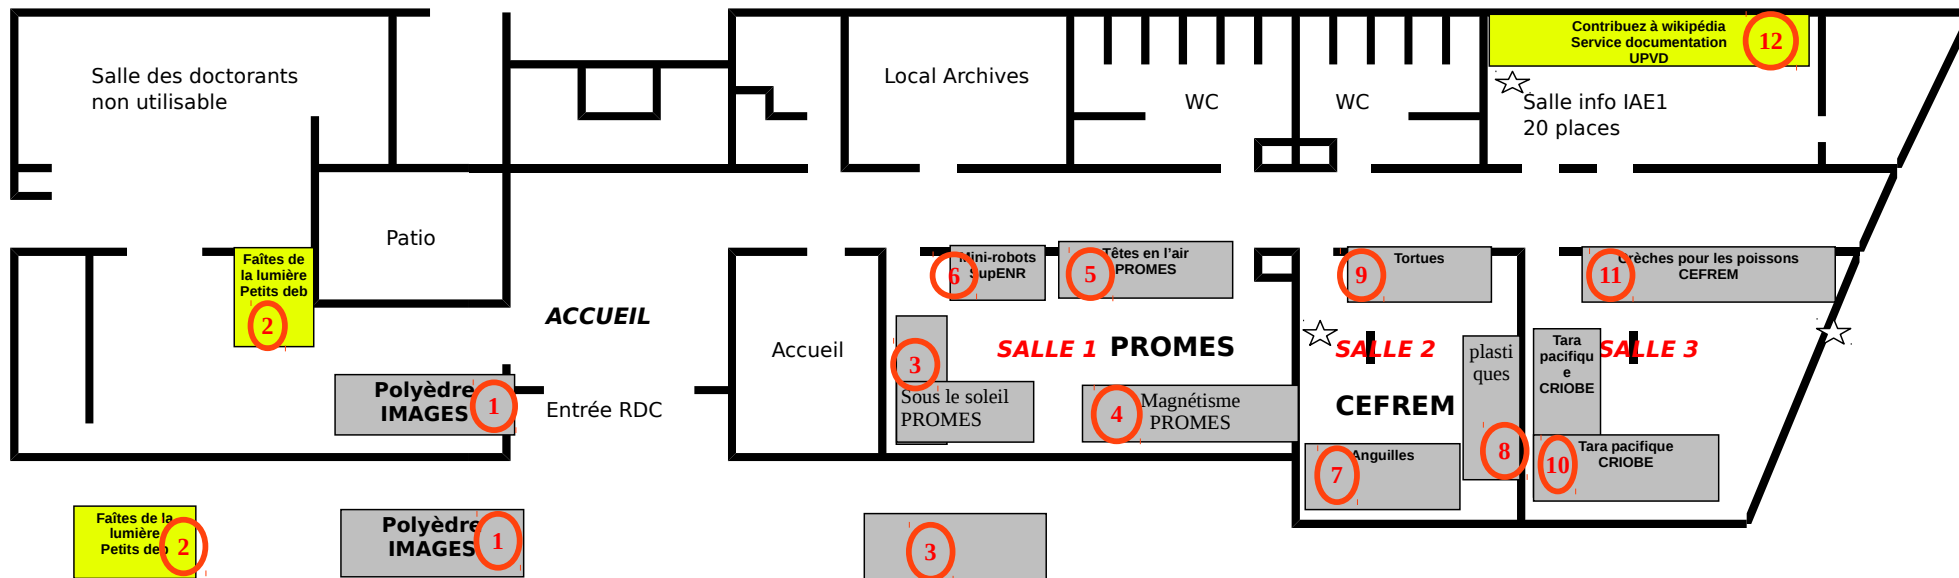

RDC

1^{er} ETAGE

-  Tableau blanc
-  Accès pompiers
-  1m2
-  uniquement le samedi
-  pas le jeudi aprem
-  pas le vendredi matin