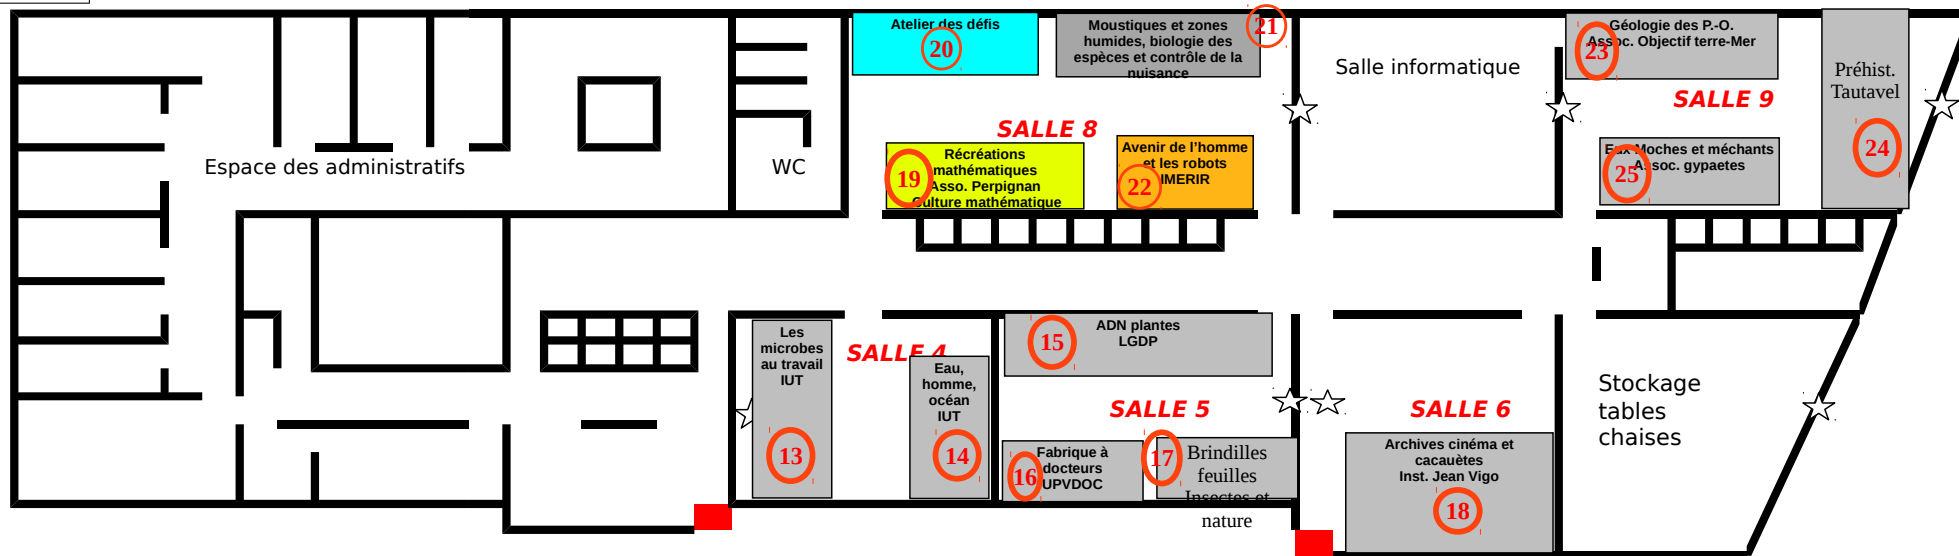

RDC

1^{er} ETAGE

-  Tableau blanc
-  Accès pompiers
-  1m2
-  uniquement le samedi
-  pas le jeudi aprem
-  pas le vendredi matin